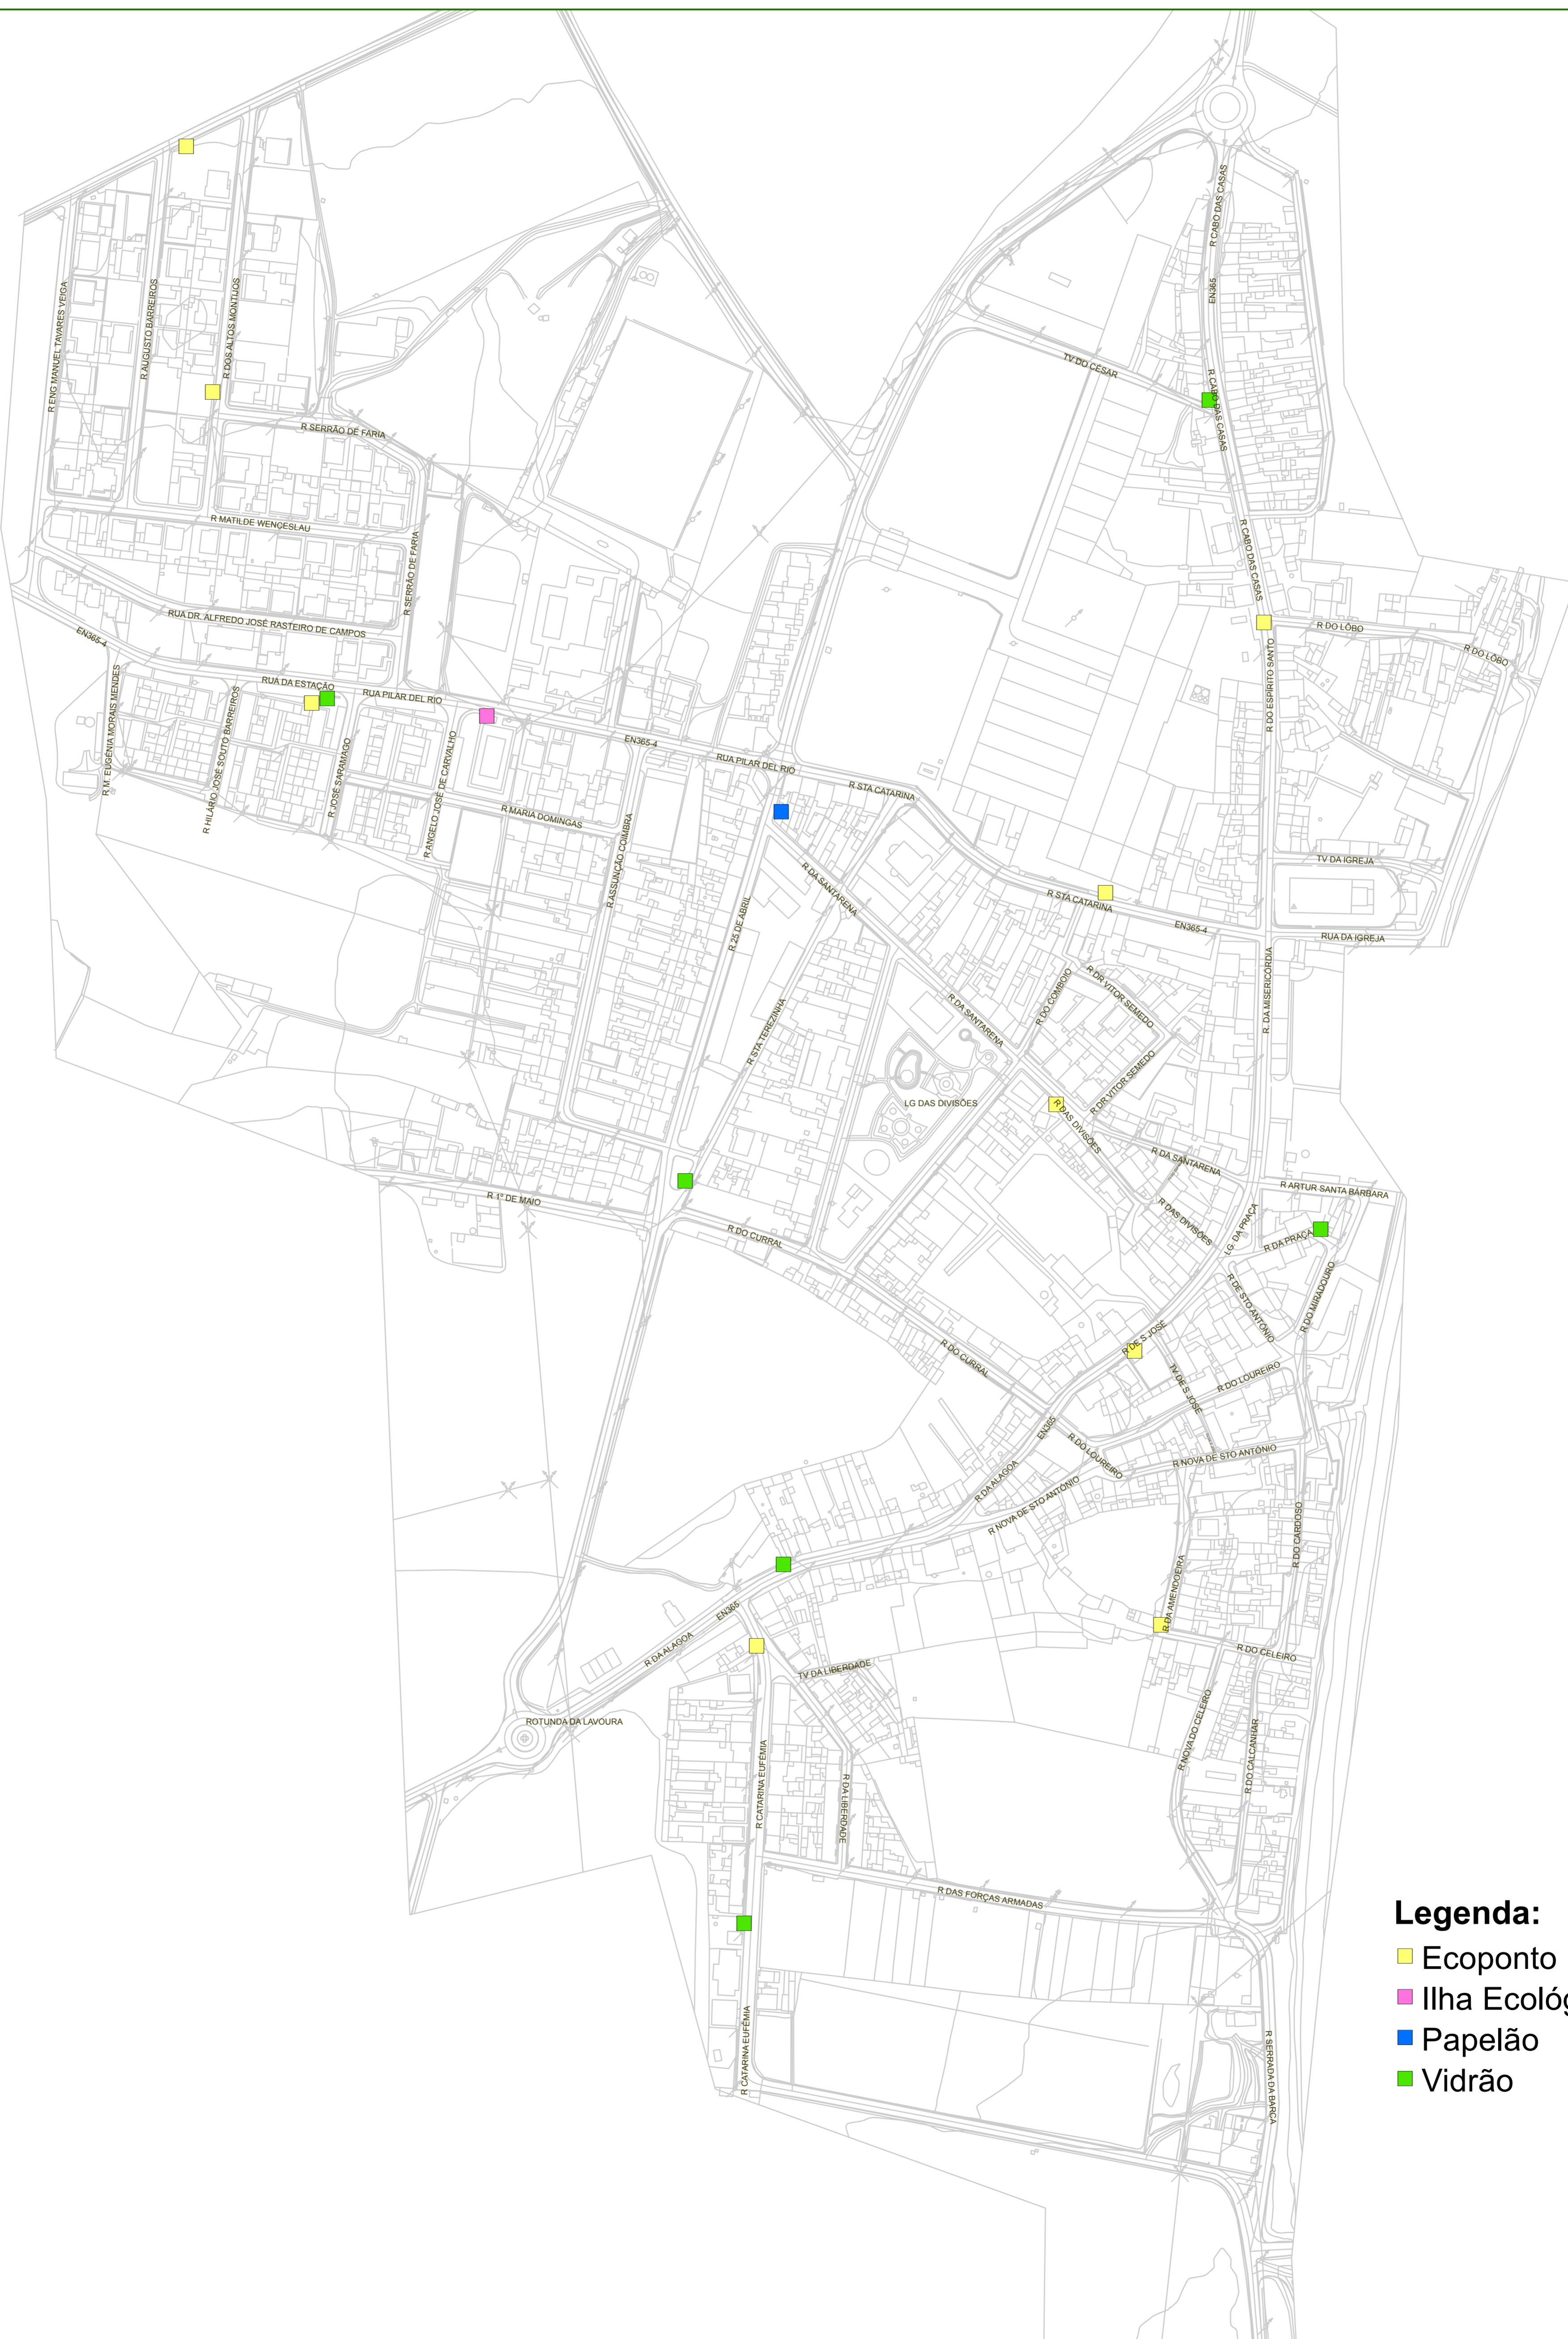

CÂMARA MUNICIPAL DA GOLEGÃ

LOCALIZAÇÃO DE EQUIPAMENTOS PARA DEPOSIÇÃO SELETIVA DE RESÍDUOS URBANOS - AZINHAGA

LG DA PRAÇA

- Legenda:**
- Eco ponto
 - Ilha Ecológica
 - Papelão
 - Vidrão

1:2.000