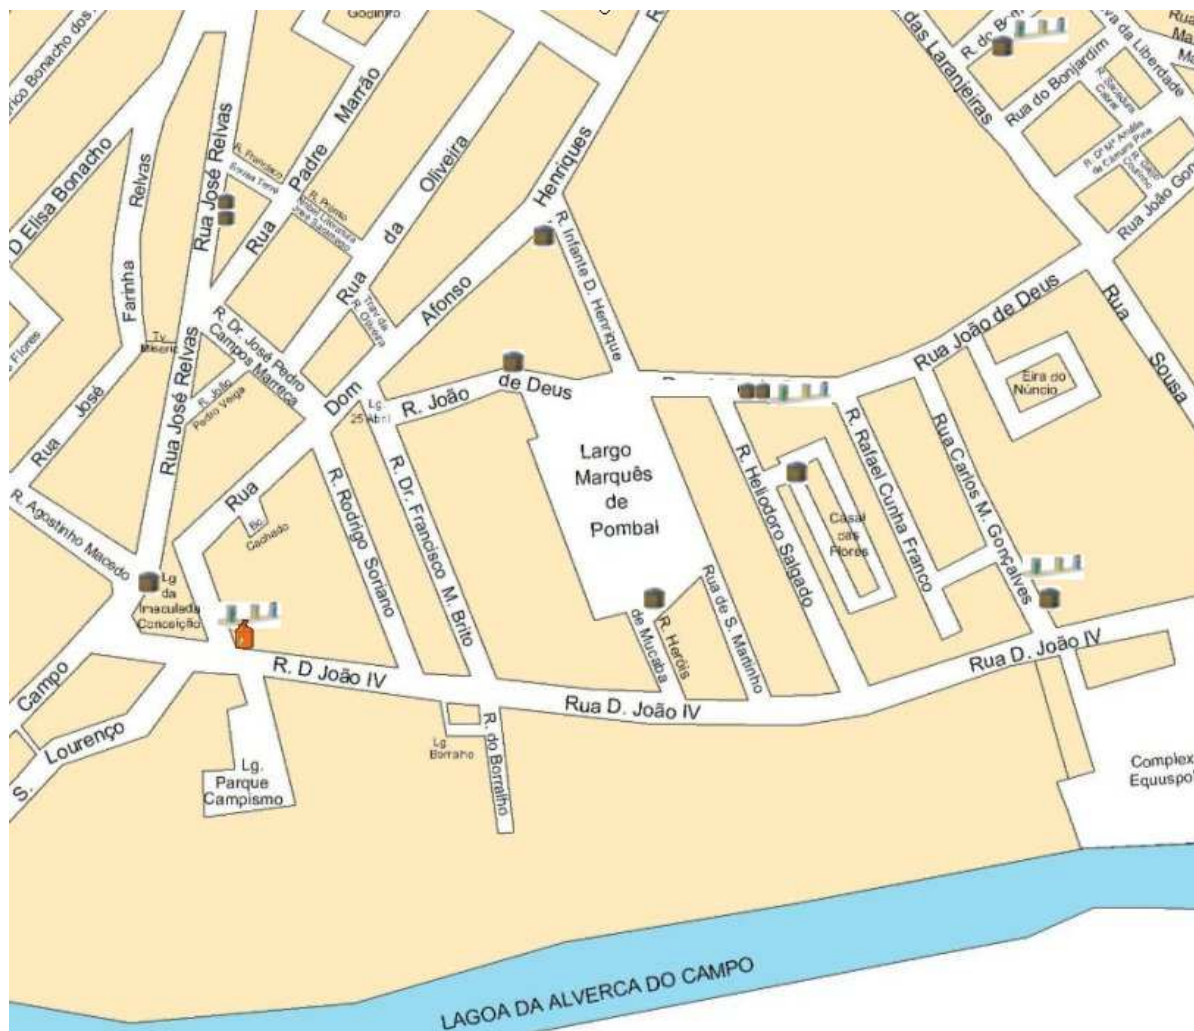

Localização dos equipamentos de deposição de resíduos sólidos urbanos na Zona Envolvente ao Largo do Arneiro

Deve separar: Óleos alimentares usados; Embalagens (plástico e metal), Papel e Cartão; Vidro; Outros resíduos

Se necessitar de algum esclarecimento não hesite, contacte a sua Câmara Municipal sambiente@cm-golega.pt

Número Verde 800 29 30 31

Molok-aqui deve colocar RSU indiferenciados

Ilha ecológica- aqui deve colocar separadamente papel e cartão, embalagens (plástico e metal) e vidro

Oleão- aqui deve colocar os óleos alimentares usados

Para recolha dos óleos alimentares usados deve contactar a empresa Óleotorres _Telefone 249824185 ou Telemovel (Téc. Recolha) 969660390

Todos juntos por uma **Golegã** cada vez **mais verde!**